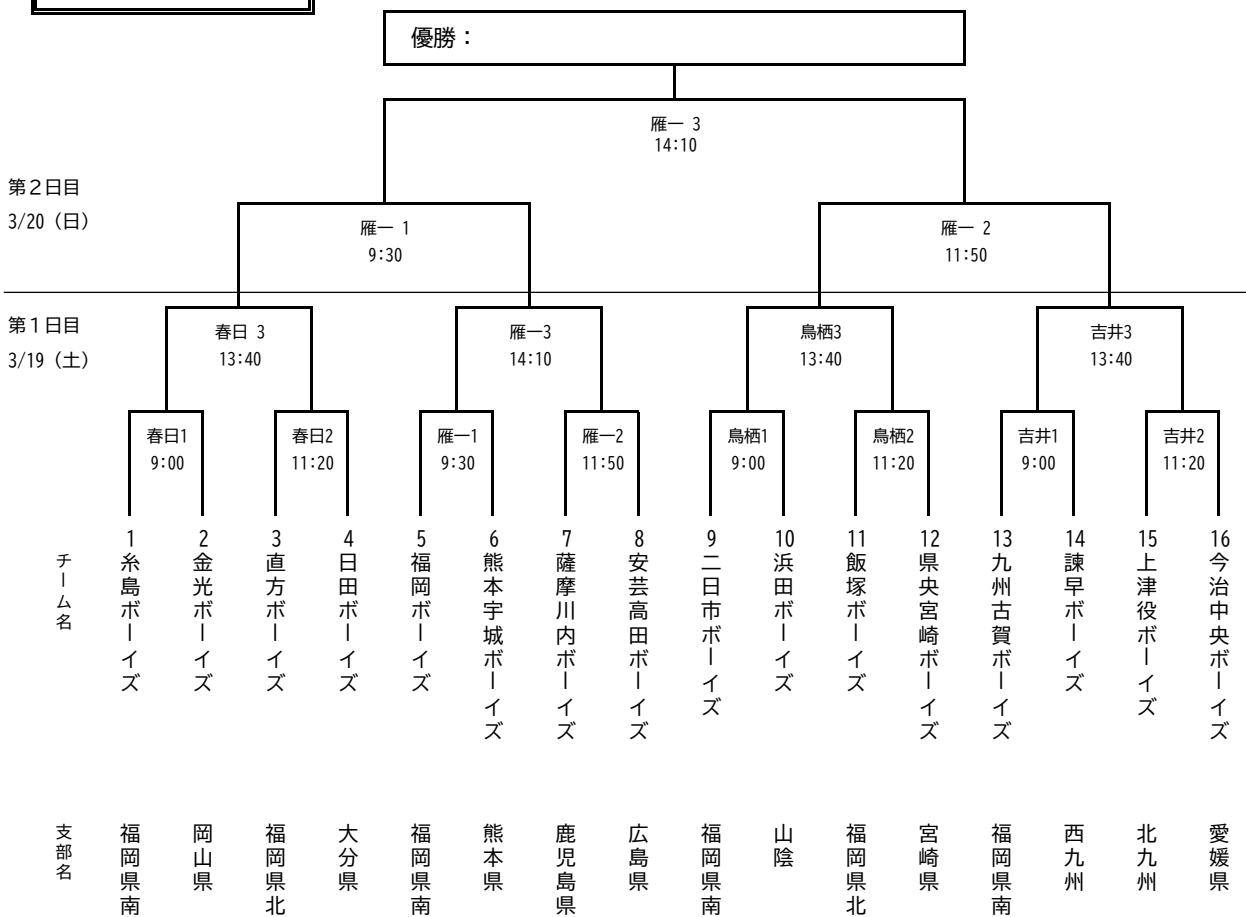

第20回 日本少年野球 西日本選抜優勝大会

supported by **QTnet**

主催：（公財）日本少年野球連盟福岡県南支部 スポーツ報知西部本社
 後援：（公財）日本少年野球連盟、福岡市、読売新聞社
 協賛：(株)QTnet (株)アサヒ緑健 (株)エスエスケイ
 (株)南海国際旅行 HAKATAグローバル(株)
 (株)共同写真企画 (株)P&P浜松 (株)フォトクリエイト

■開会式は行いません
 各会場エントリー試合開始予定の60分前
 （優勝旗返還 直方ボーイズ）

■表彰式
 3月20日（日）決勝戦終了後
 雁の巣硬式第一野球場

中学生の部

※試合開始予定時刻は進行状況等により変わります

【試合会場】

春日：県営春日公園野球場
 雁一：雁の巣硬式第一野球場（No 1 球場）
 鳥栖：鳥栖市民球場
 吉井：吉井スポーツアイランド野球場

春日市原町3丁目1-4
 福岡市東区奈多1302-53
 佐賀県鳥栖市宿町918-1
 うきは市吉井町千年1166

会場地図

速報