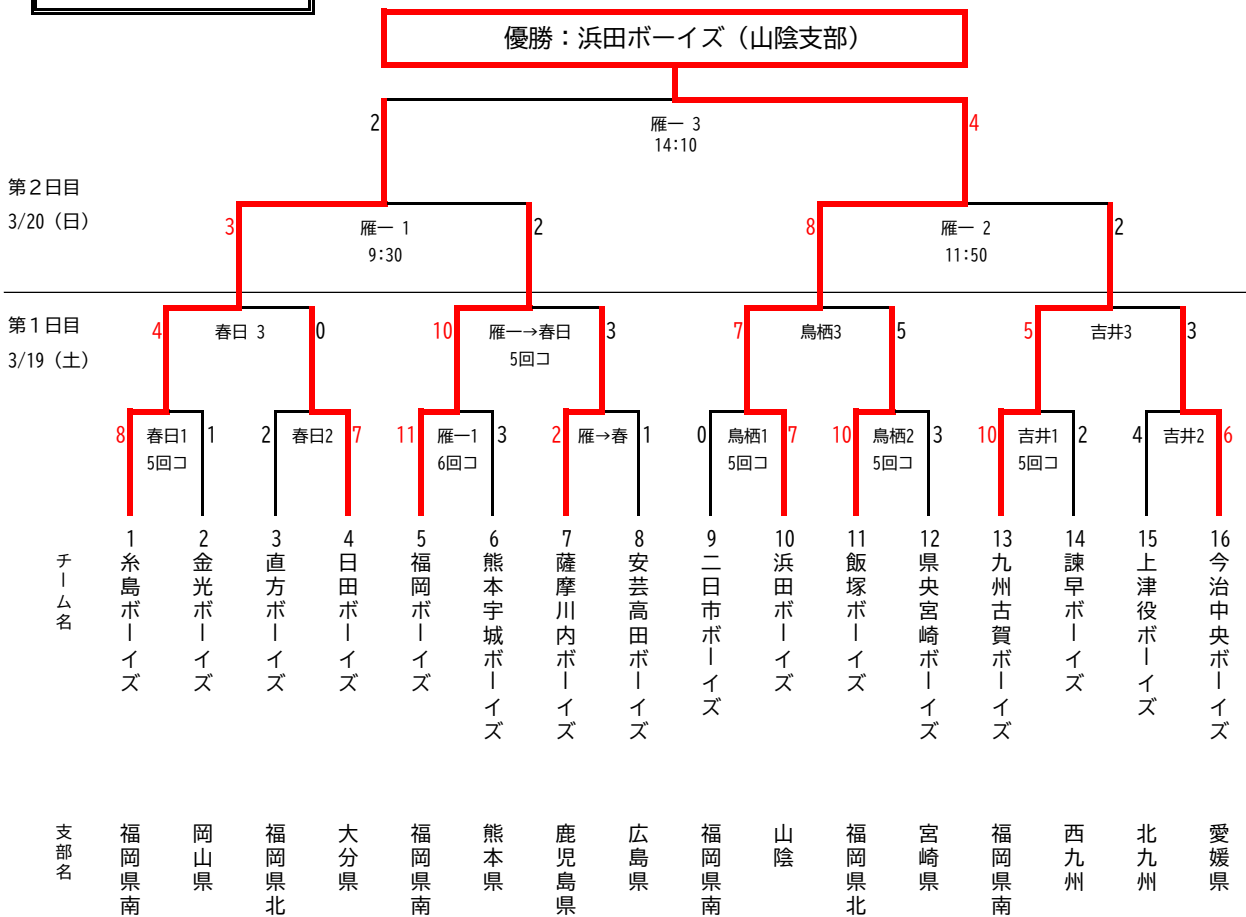

第20回 日本少年野球 西日本選抜優勝大会

supported by QTnet

主催：(公財)日本少年野球連盟福岡県南支部 スポーツ報知西部本社
後援：(公財)日本少年野球連盟、福岡市、読売新聞社
協賛：(株)QTnet (株)アサヒ緑健 (株)エスエスケイ
(株)南海国際旅行 HAKATAグローバル(株)
(株)共同写真企画 (株)P&P浜松 (株)フォトクリエイト

■開会式は行いません
各会場エントリー試合開始予定の60分前
(優勝旗返還 直方ボーイズ)

■表彰式
3月20日(日) 決勝戦終了後
雁の巣硬式第一野球場

中学生の部

※試合開始予定時刻は進行状況等により変わります

【試合会場】

春日：県営春日公園野球場	春日市原町3丁目1-4
雁一：雁の巣硬式第一野球場 (No.1 球場)	福岡市東区奈多1302-53
鳥栖：鳥栖市民球場	佐賀県鳥栖市宿町918-1
吉井：吉井スポーツアイランド野球場	うきは市吉井町千年1166

会場地図

速報

スポーツ報知
特設サイト