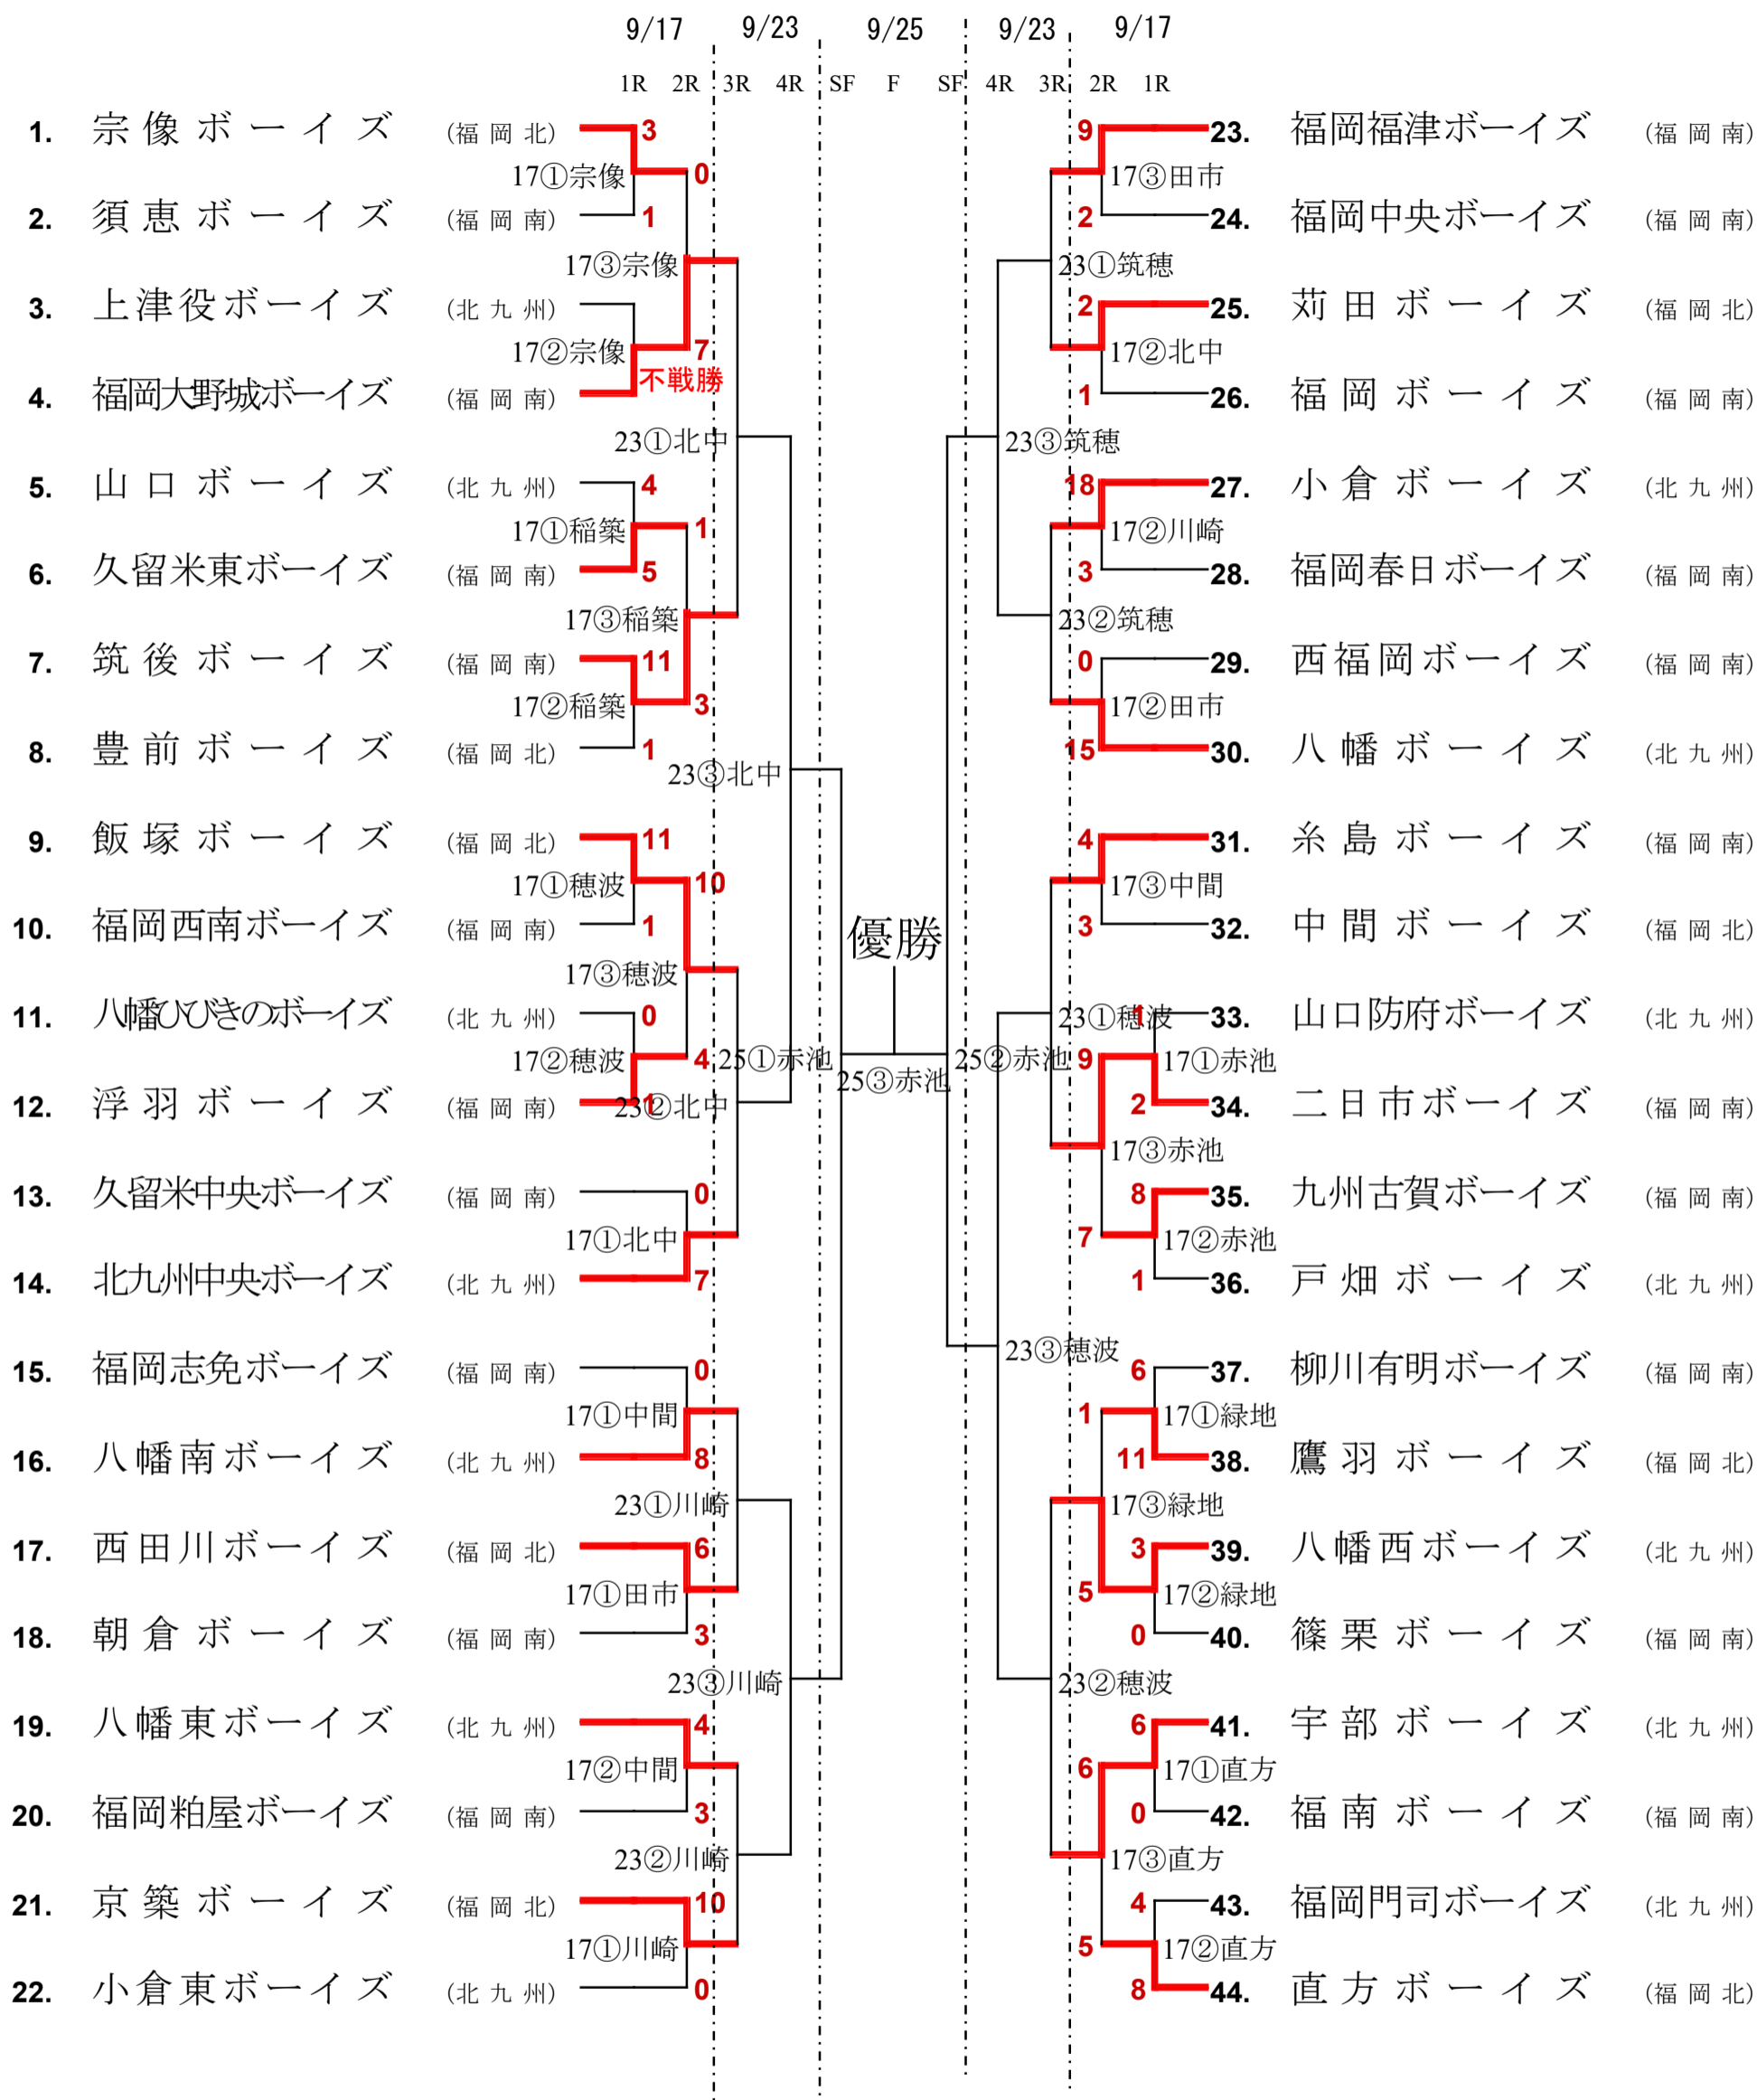

1 試合目：9時00分
 2 試合目：12時00分
 3 試合目：15時00分

第20回日本少年野球ふくやカップ争奪野球振興大会 (中学生の部)

【球場】
 緑地：県営筑豊緑地野球場
 穂波：飯塚市穂波野球場
 筑穂：飯塚市筑穂野球場
 庄内：飯塚市庄内野球場
 田市：田川市民野球場
 稲築：嘉麻市稲築野球場
 中市：中間仰木彬記念球場
 赤池：福智町民球場
 直方：直方ボーイズグラウンド
 宗像：九州産業大学池浦グラウンド
 北市：北九州中央ボーイズグラウンド

【凡例】
 大会日：17
 試合順：①
 球場：穂

【大会日】
 令和4年9月17日(土)
 令和4年9月18日(日)
 令和4年9月19日(月・祝)
 予備日 9月23日(金・祝)