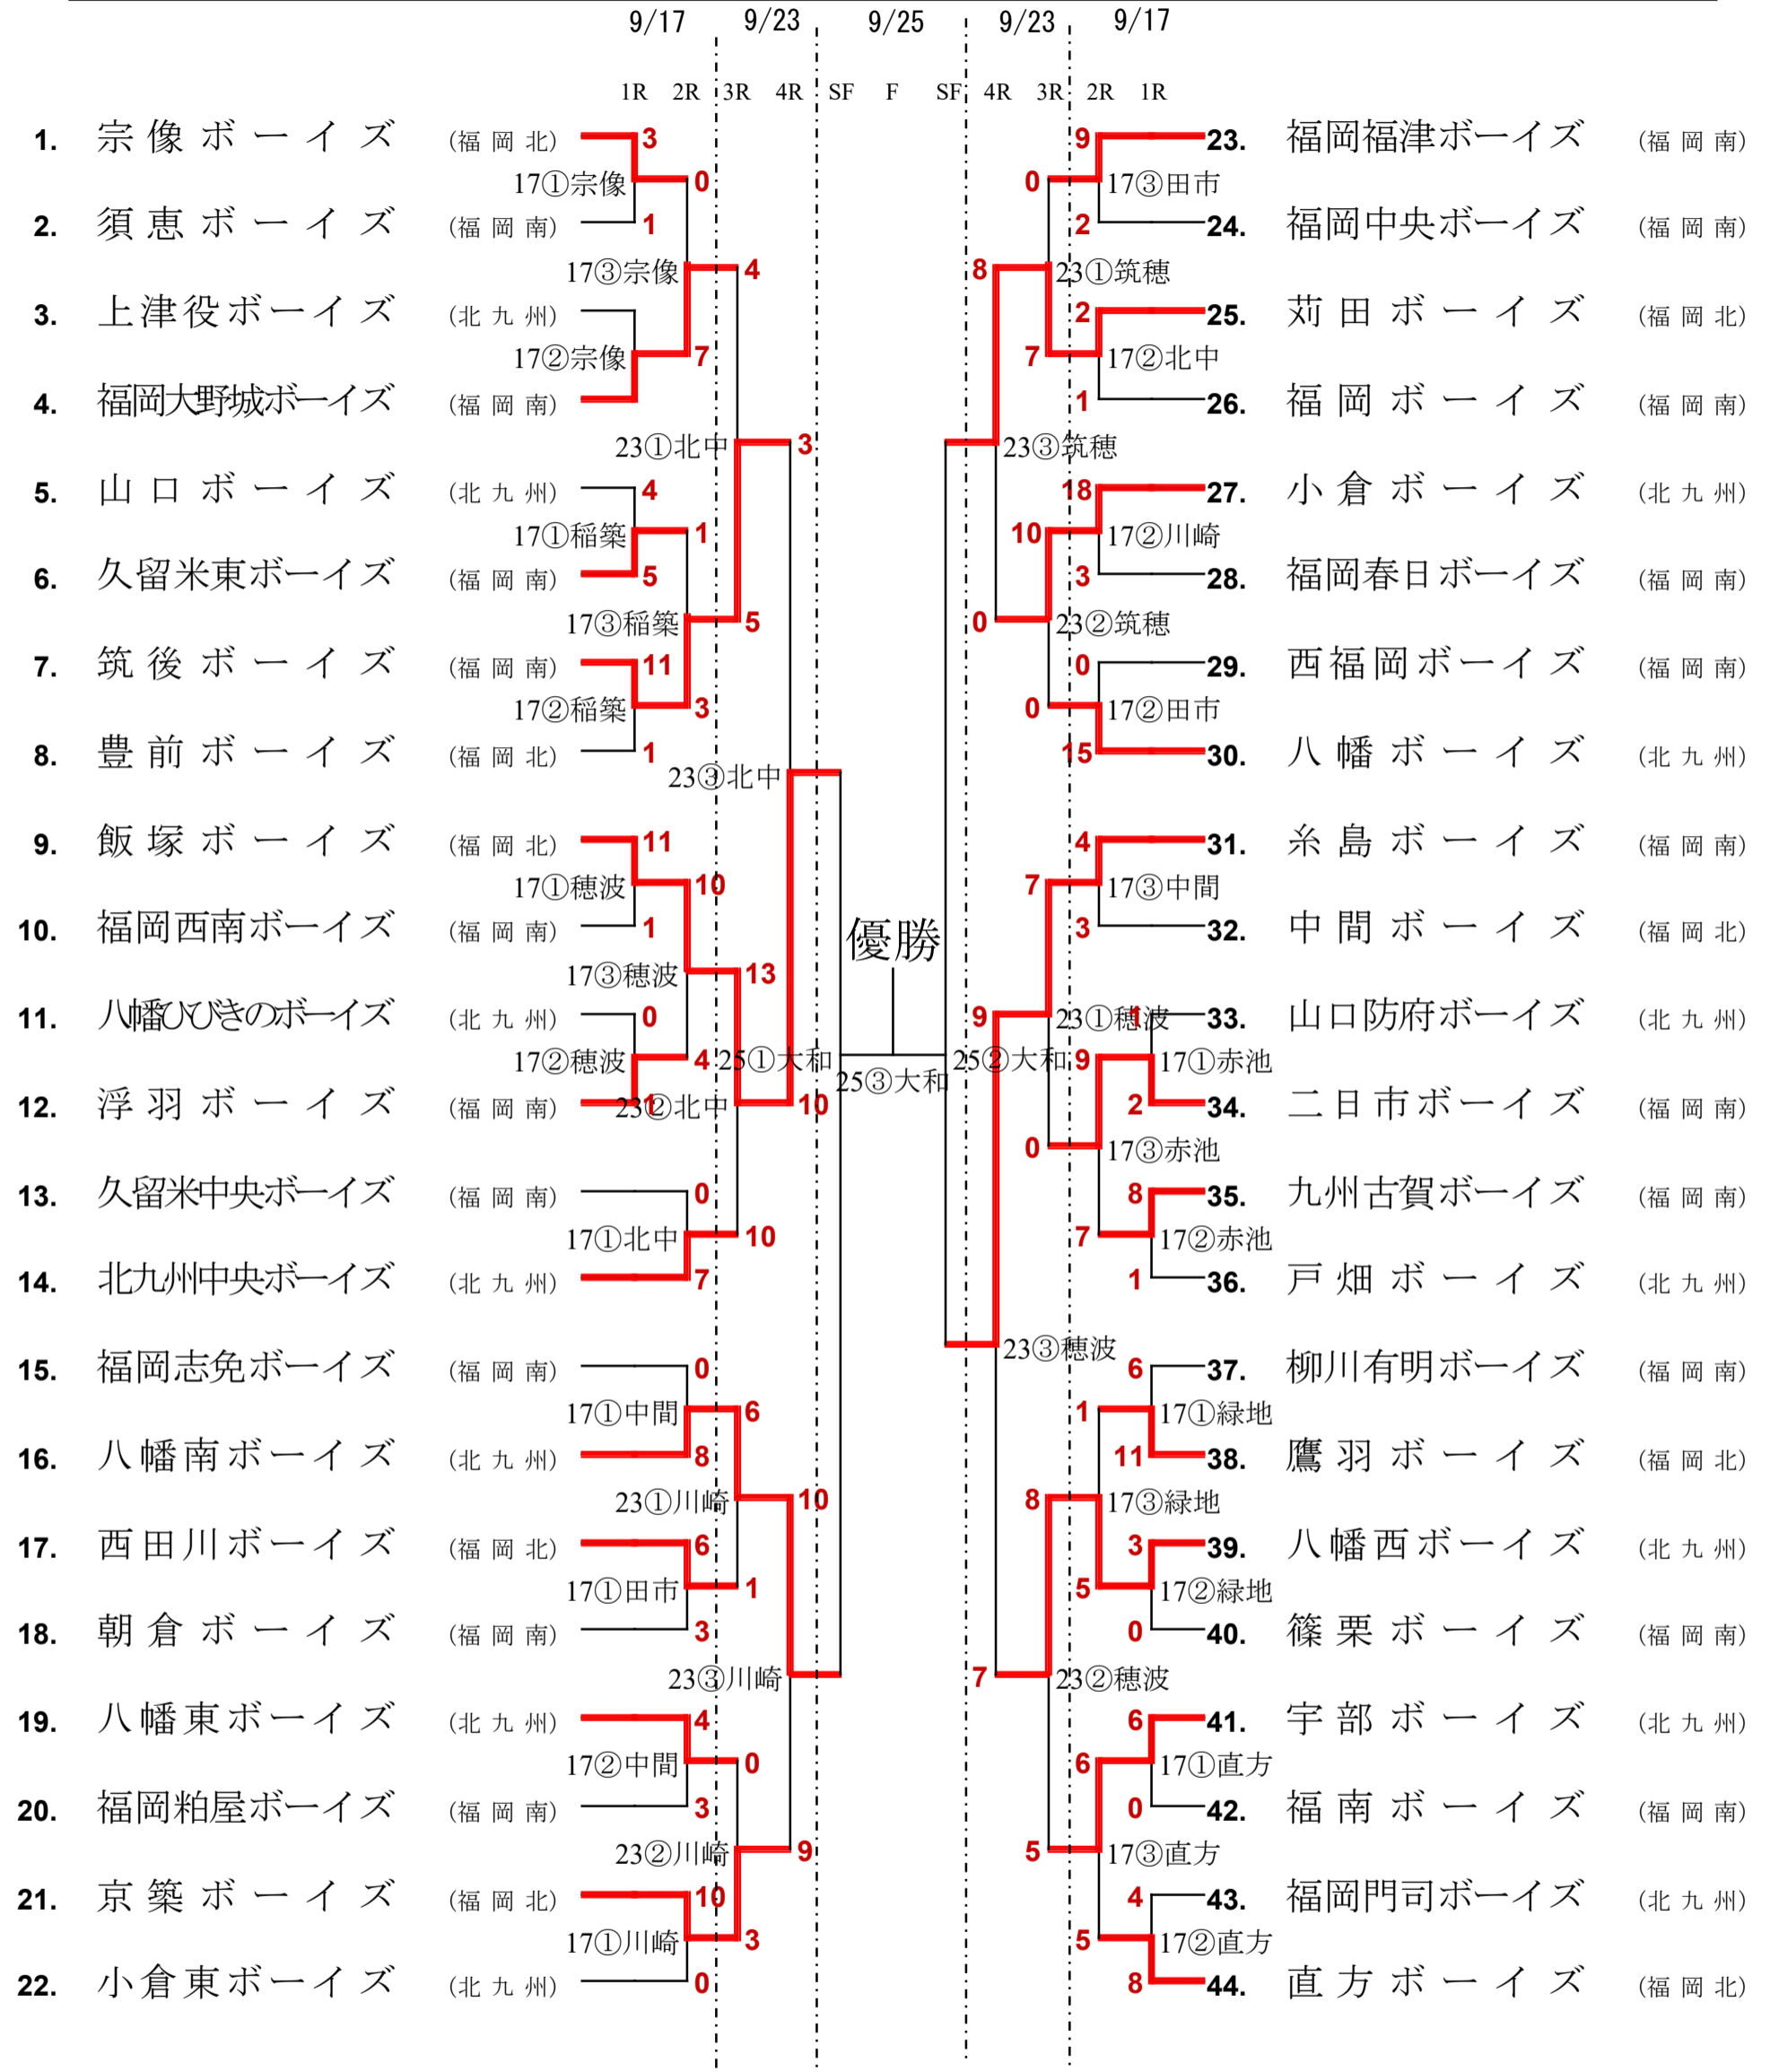

1 試合目：9時00分  
 2 試合目：12時00分  
 3 試合目：15時00分

## 第20回日本少年野球ふくやカップ争奪野球振興大会（中学生の部）

**【球場】**

- 緑地：県営筑豊緑地野球場
- 穂波：飯塚市穂波野球場
- 筑穂：飯塚市筑穂野球場
- 庄内：飯塚市庄内野球場
- 田市：田川市民野球場
- 稲築：嘉麻市稲築野球場
- 中市：中間仰木彬記念球場
- 赤池：福智町民球場
- 直方：直方ボーイズグラウンド
- 宗像：九州産業大学池浦グラウンド
- 北市：北九州中央ボーイズグラウンド
- 大和：大和青藍高校グラウンド

**【凡例】**

- 大会日：17
- 試合順：①
- 球場：穂

**【大会日】**

- 令和4年9月17日(土)
- 令和4年9月23日(金・祝)
- 令和4年9月25日(日)